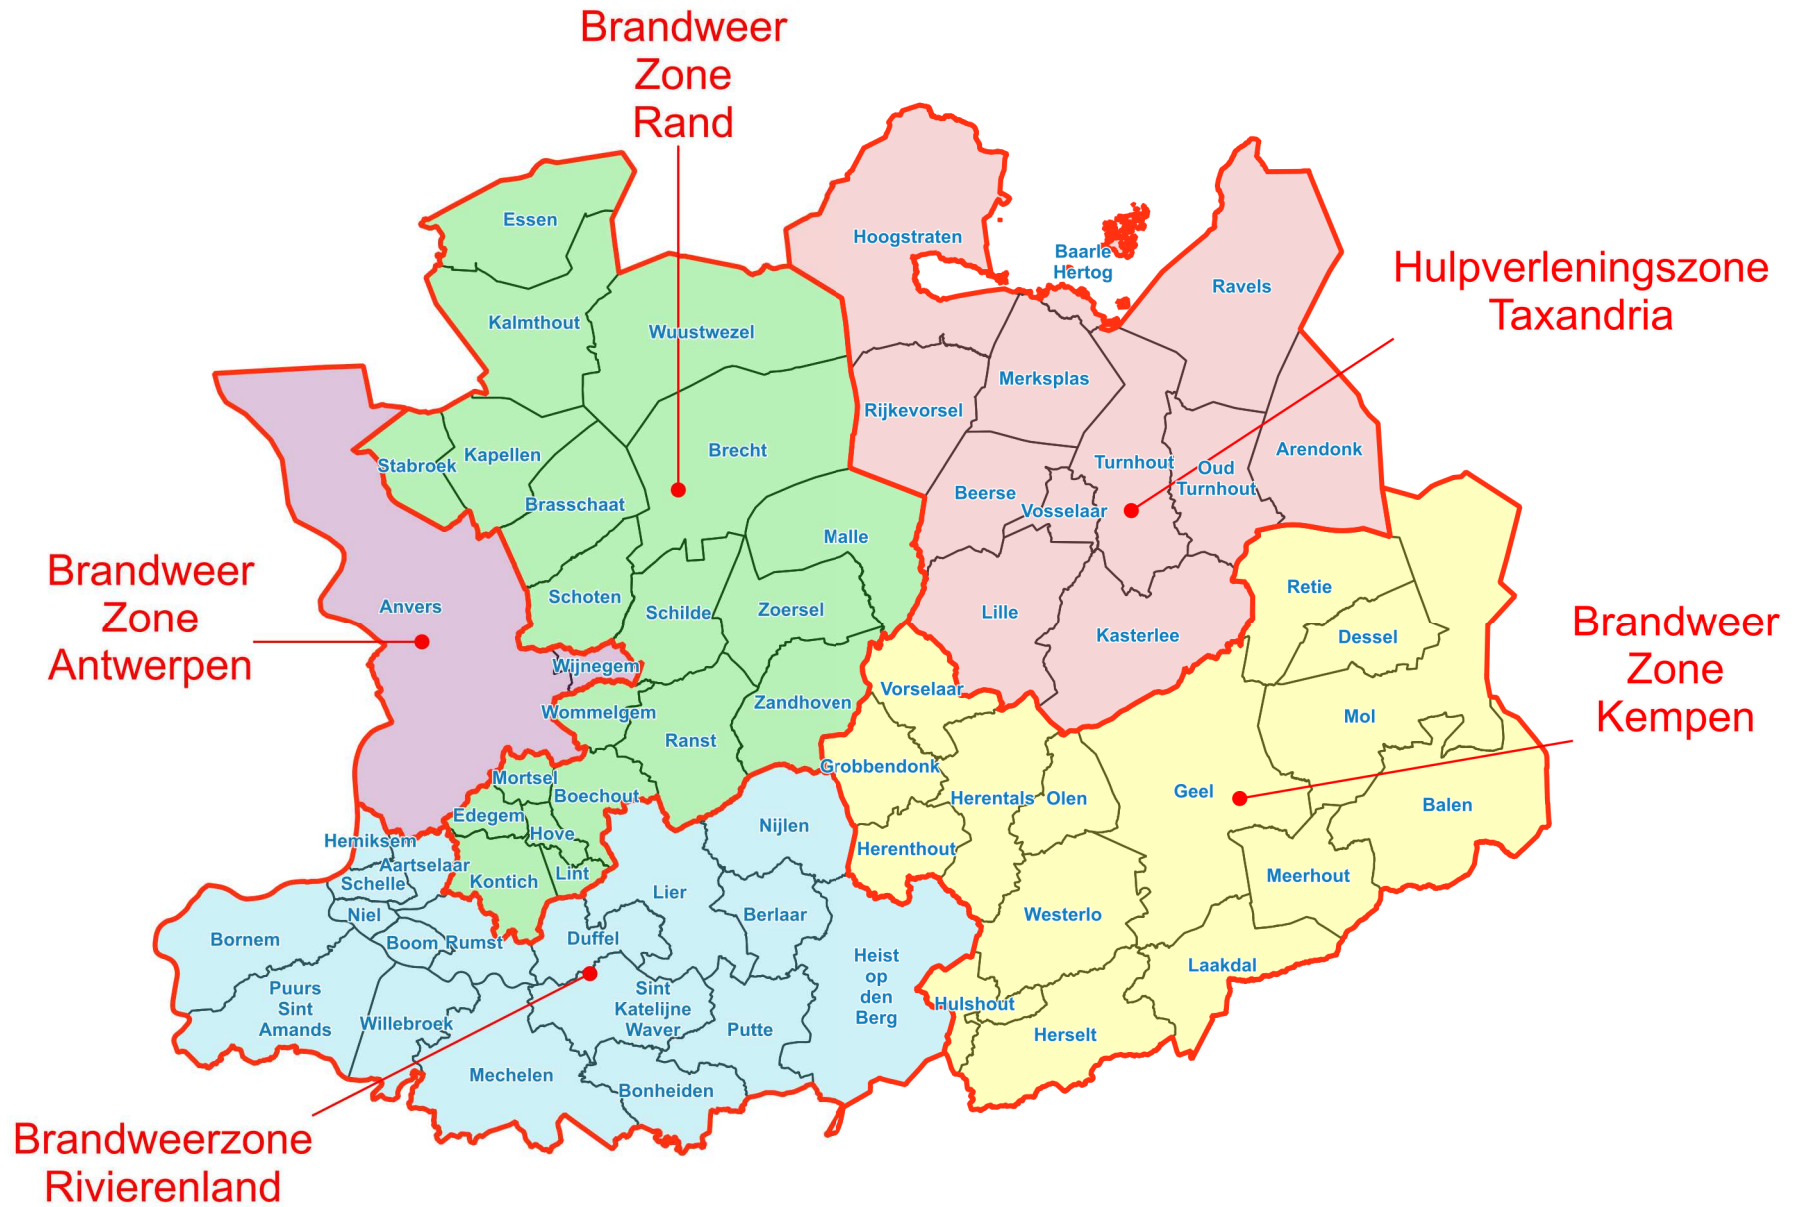

Zones de secours de Belgique /  
Hulpverleningszones van België

Hulpverleningszones - provincie Antwerpen / Zones de secours - province d'Anvers

## Zone de Secours du Brabant Wallon

Zone de secours - province de Brabant Wallon / Hulpverleningszone - provincie Waals Brabant

Hulpverleningszones - provincie Limburg / Zones de secours - province de Limbourg

Zone de secours - province du Luxembourg / Hulpverleningszone  
- provincie Luxemburg

Zones de secours - province de Namur / Hulpverleningszones - provincie Namen

Hulpverleningszones - provincie Oost-Vlaanderen / Zones de secours - province de Flandre Orientale