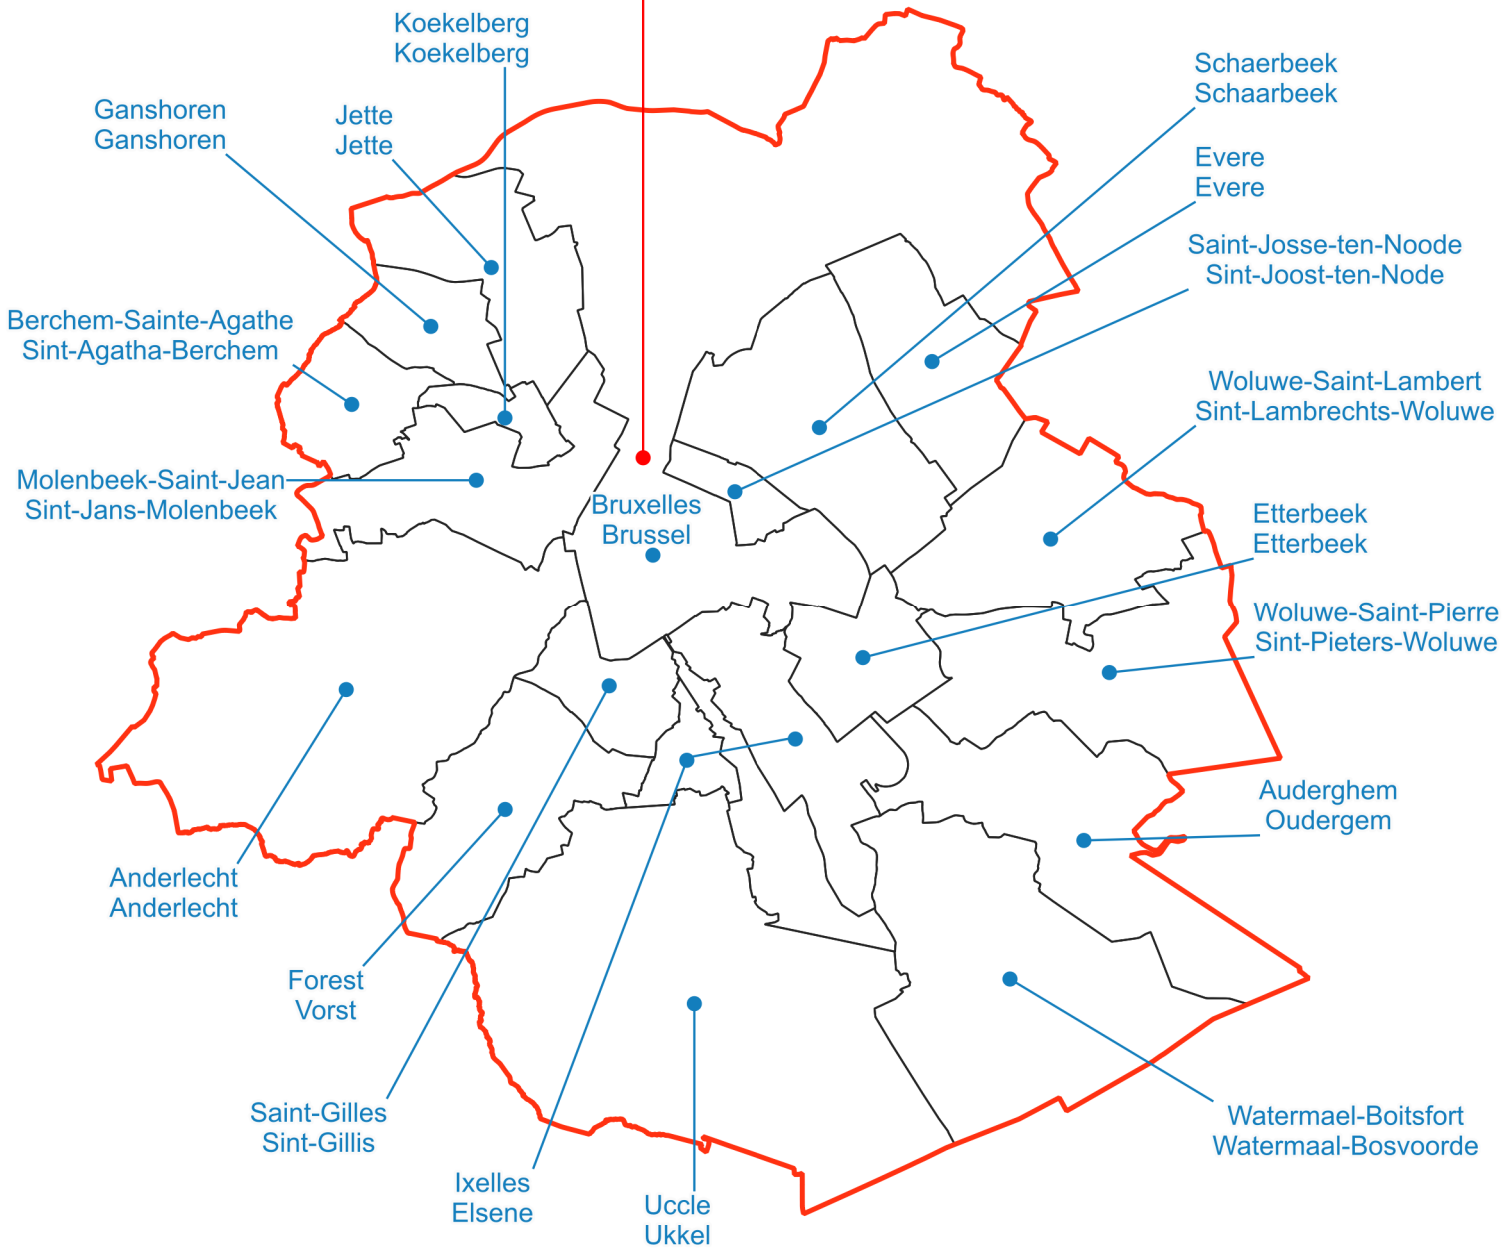

Pompiers Bruxelles Brandweer Brussel

Pompiers Bruxelles - Brandweer Brussel