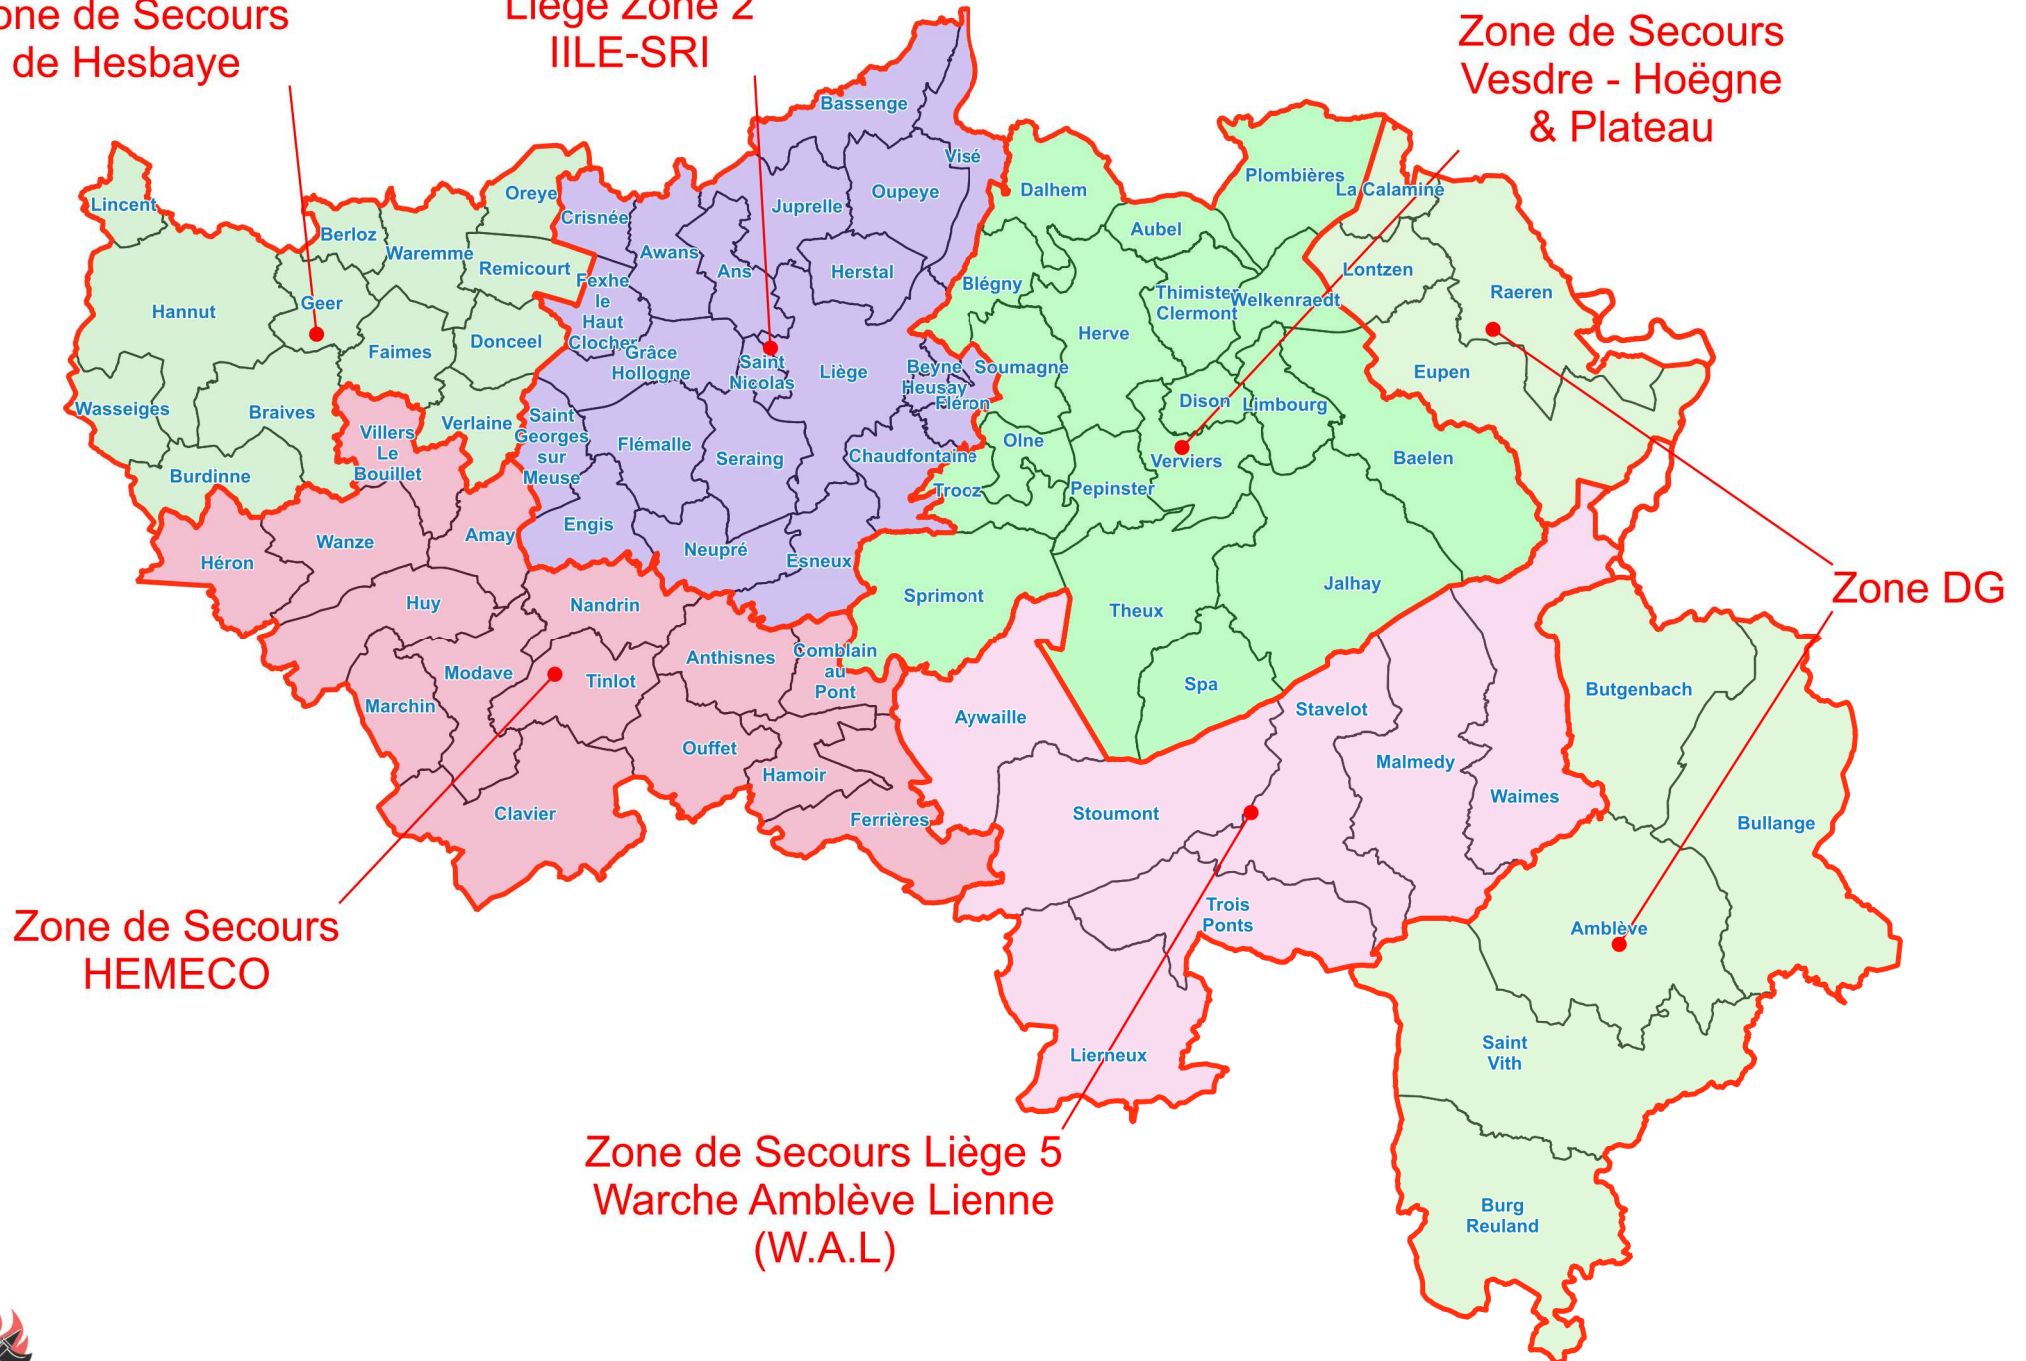

Zone de Secours
de Hesbaye

Liège Zone 2
IILE-SRI

Zone de Secours
Vesdre - Hoëgne
& Plateau

Zone de Secours
HEMECO

Zone de Secours Liège 5
Warche Amblève Lienne
(W.A.L)

Zone DG

Zones de secours - province du Liège / Hulpverleningszones - provincie Luik