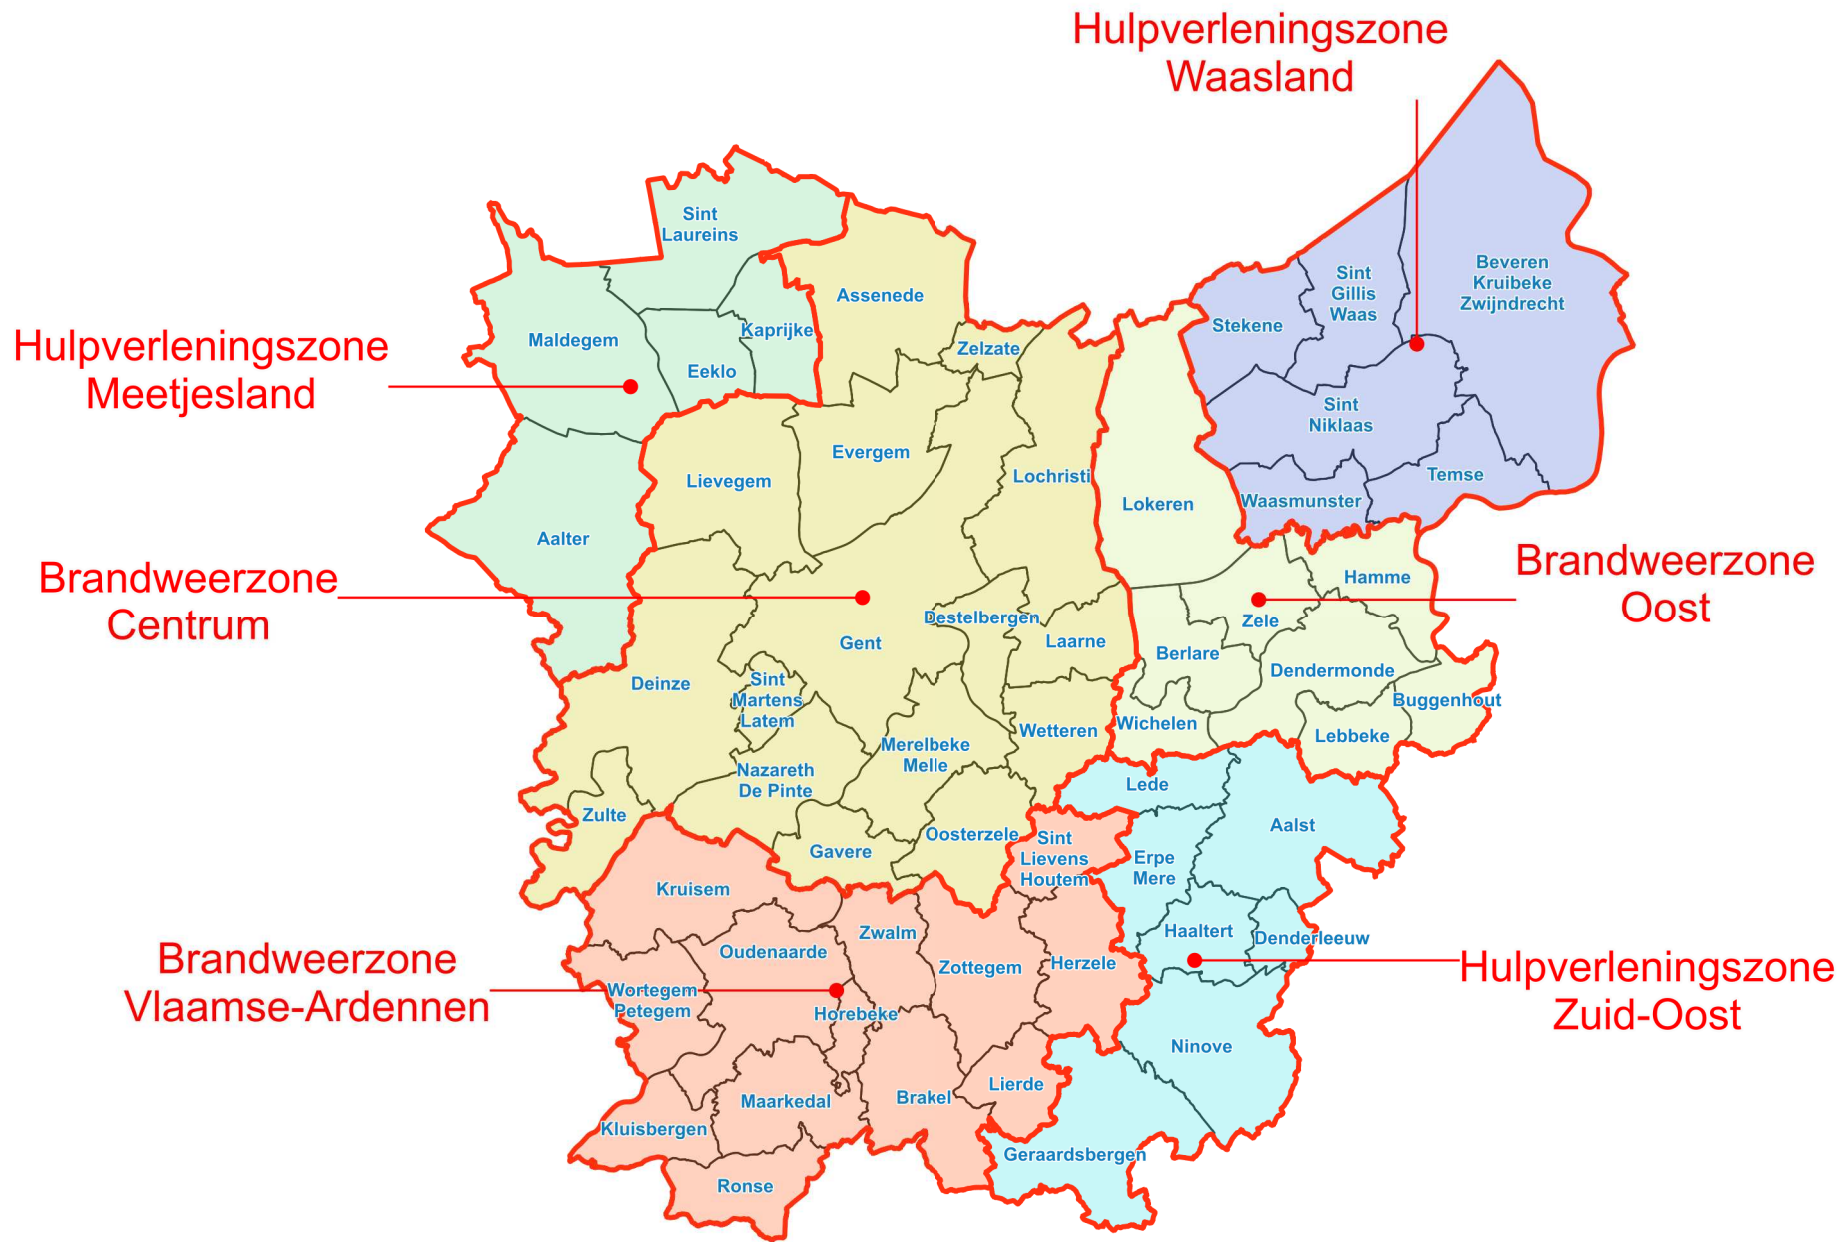

Zones de secours de Belgique /  
Hulpverleningszones van België

Hulpverleningszones - provincie Antwerpen / Zones de secours - province d'Anvers

Zone de Secours  
de Hesbaye

Liège Zone 2  
IILE-SRI

Zone de Secours  
Vesdre - Hoëgne  
& Plateau

Zone de Secours  
HEMECO

Zone de Secours Liège 5  
Warche Amblève Lienne  
(W.A.L)

Zone DG

Zones de secours - province du Liège / Hulpverleningszones - provincie Luik

Hulpverleningszones - provincie Limburg / Zones de secours - province de Limbourg

Zone de secours - province du Luxembourg / Hulpverleningszone  
- provincie Luxemburg

Zones de secours - province de Namur / Hulpverleningszones - provincie Namen

Hulpverleningszones - provincie Oost-Vlaanderen / Zones de secours - province de Flandre Orientale