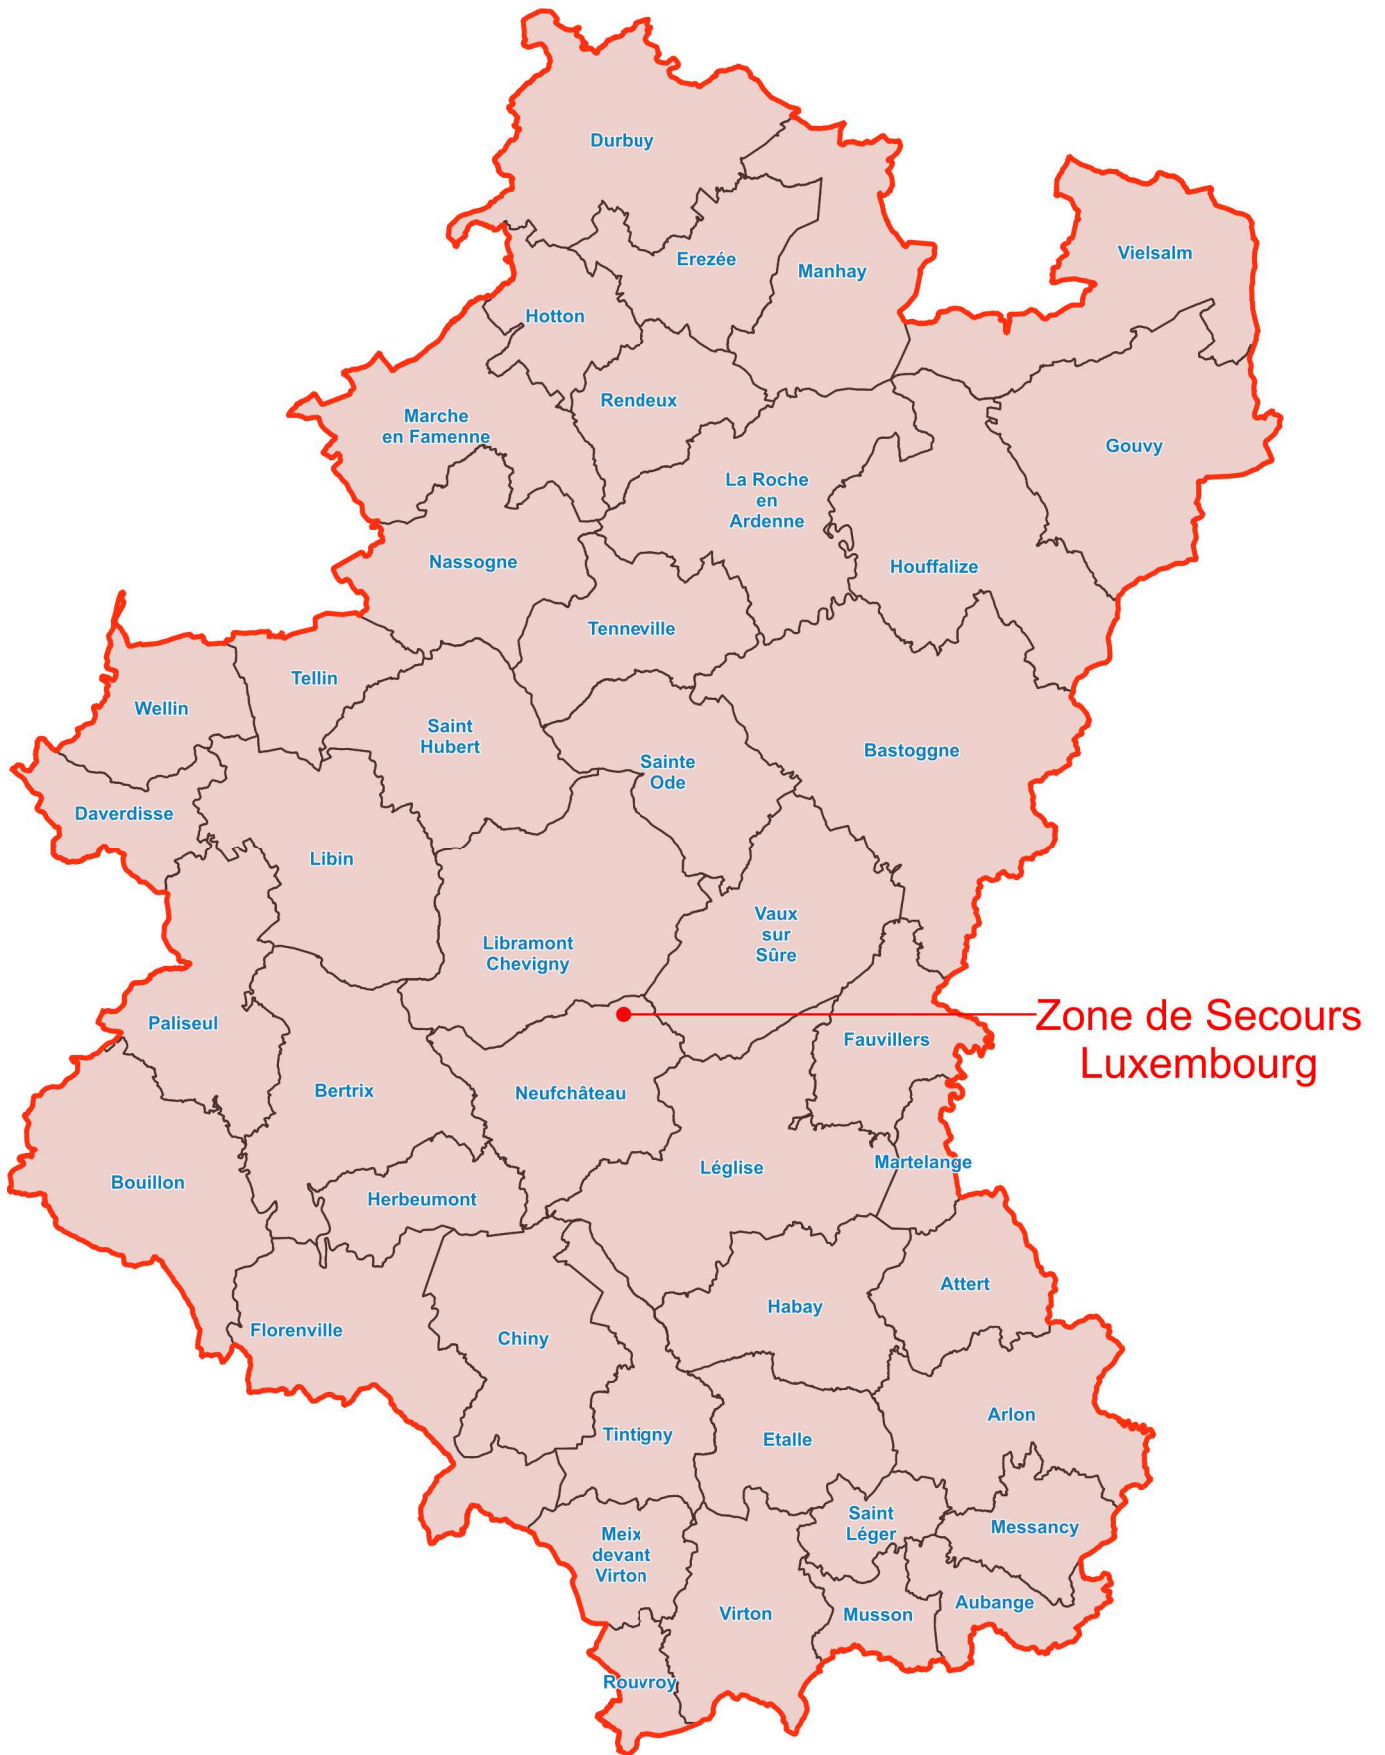

Zones de secours de Belgique /  
Hulpverleningszones van België

Hulpverleningszones - provincie Antwerpen / Zones de secours - province d'Anvers

## Zone de Secours du Brabant Wallon

Zone de secours - province de Brabant Wallon / Hulpverleningszone - provincie Waals Brabant

Hulpverleningszones - provincie Limburg / Zones de secours - province de Limbourg

Zone de secours - province du Luxembourg / Hulpverleningszone  
- provincie Luxemburg

Zones de secours - province de Namur / Hulpverleningszones - provincie Namen

Hulpverleningszones - provincie Oost-Vlaanderen / Zones de secours - province de Flandre Orientale