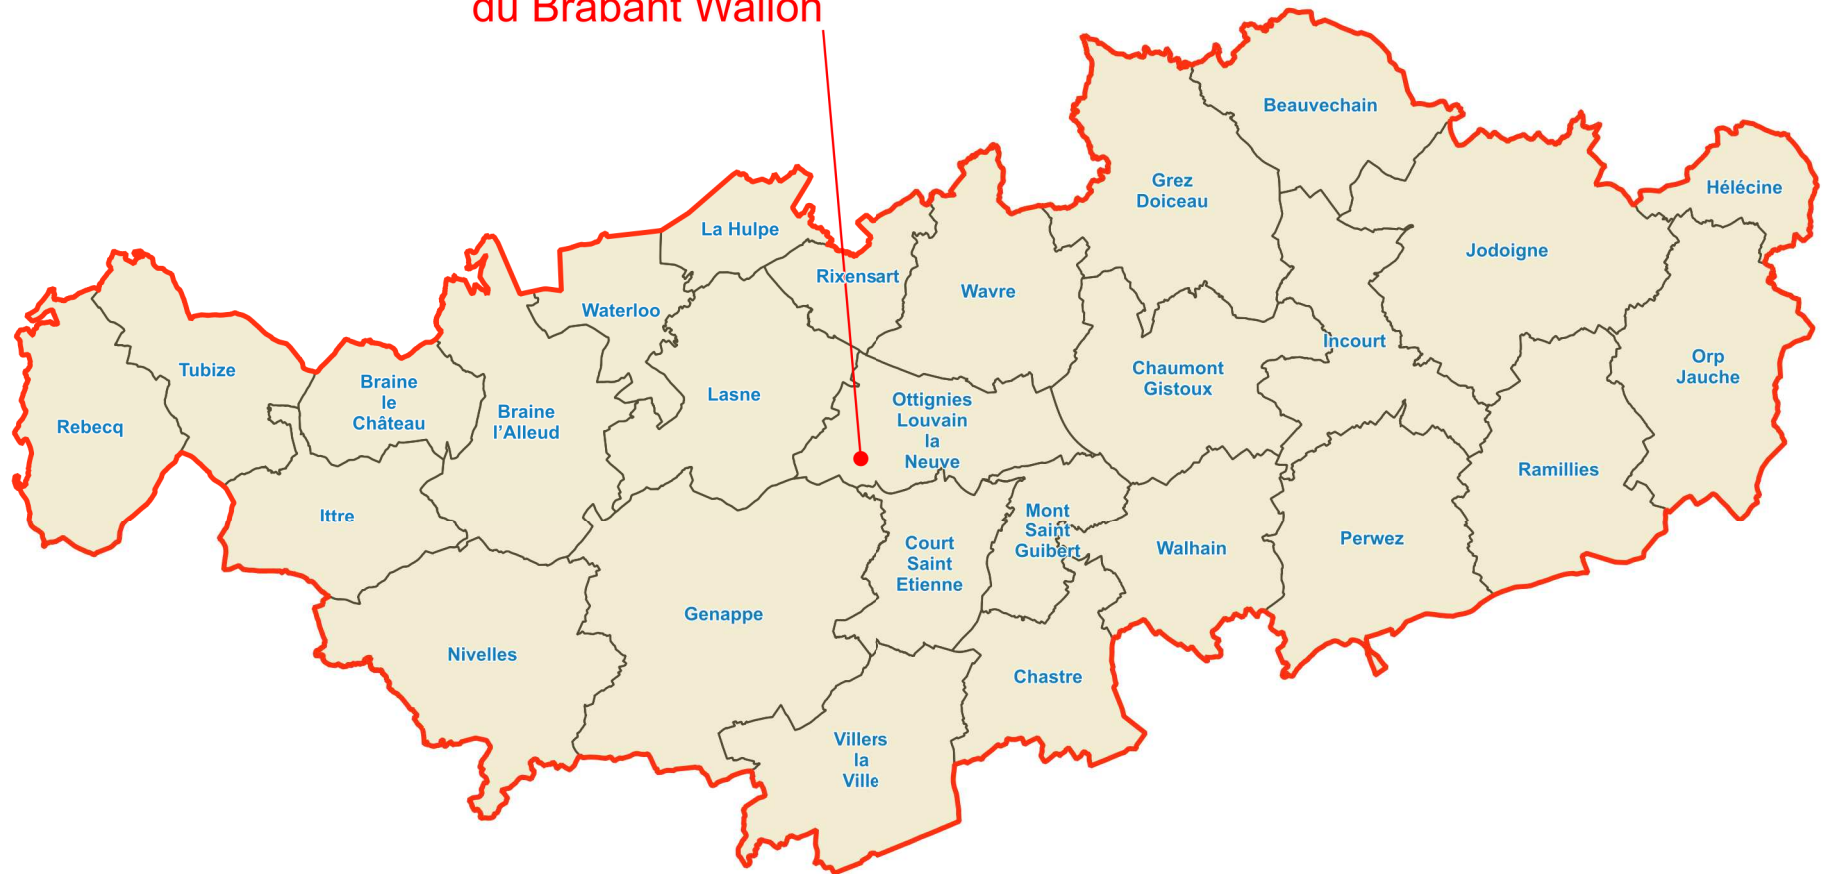

Zones de secours de Belgique /  
Hulpverleningszones van België

Hulpverleningszones - provincie Antwerpen / Zones de secours - province d'Anvers

## Zone de Secours du Brabant Wallon

Zone de secours - province de Brabant Wallon / Hulpverleningszone - provincie Waals Brabant

Hulpverleningszones - provincie Limburg / Zones de secours - province de Limbourg

Zone de secours - province du Luxembourg / Hulpverleningszone  
- provincie Luxemburg

Zones de secours - province de Namur / Hulpverleningszones - provincie Namen

Hulpverleningszones - provincie Oost-Vlaanderen / Zones de secours - province de Flandre Orientale