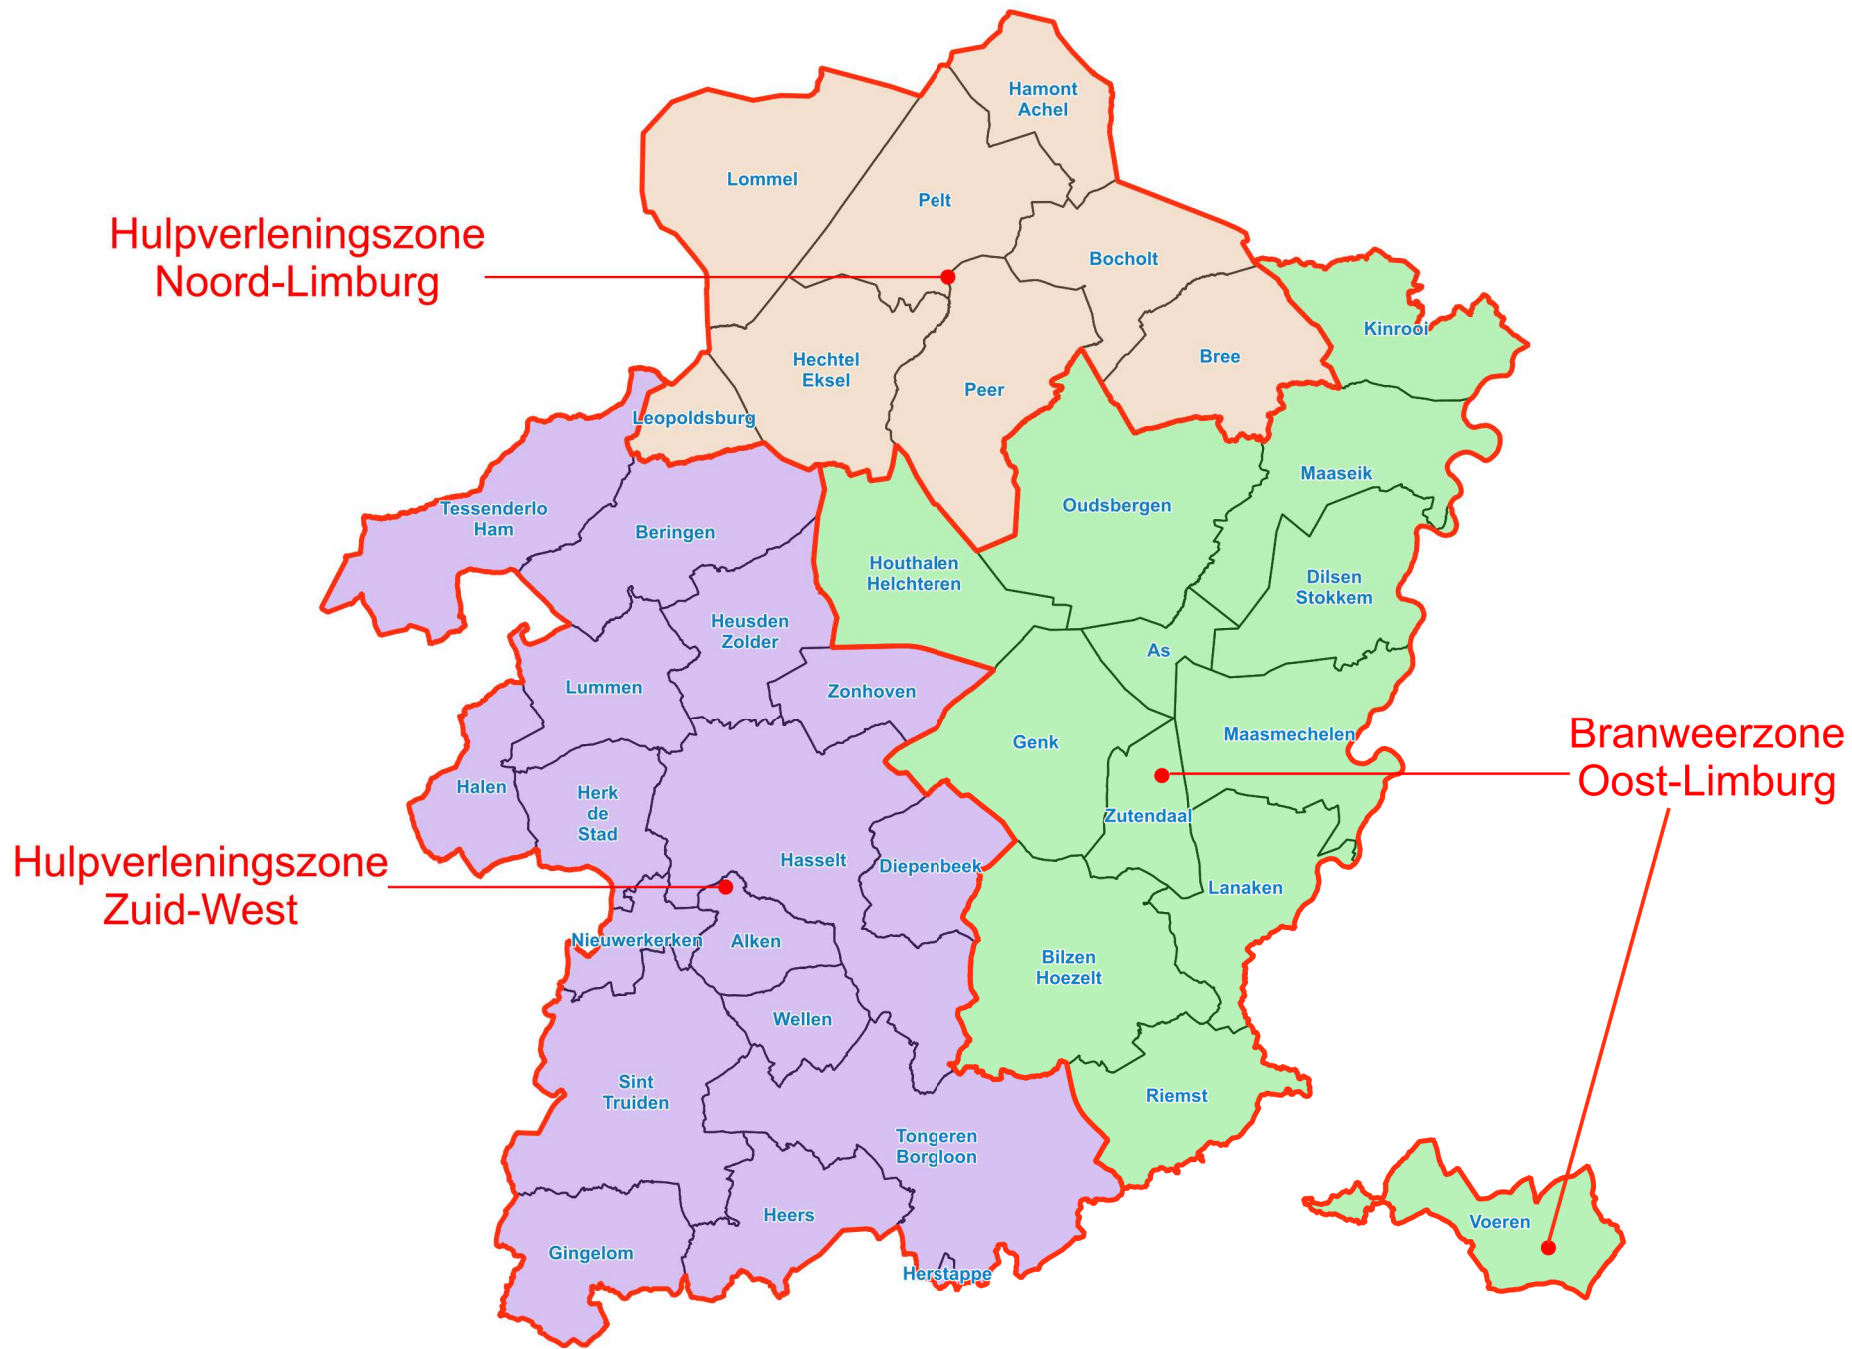

Zones de secours de Belgique /  
Hulpverleningszones van België

Hulpverleningszones - provincie Antwerpen / Zones de secours - province d'Anvers

Zone de Secours  
de Hesbaye

Liège Zone 2  
IILE-SRI

Zone de Secours  
Vesdre - Hoëgne  
& Plateau

Zone de Secours  
HEMECO

Zone de Secours Liège 5  
Warche Amblève Lienne  
(W.A.L)

Zone DG

Zones de secours - province du Liège / Hulpverleningszones - provincie Luik

Hulpverleningszones - provincie Limburg / Zones de secours - province de Limbourg

Zone de secours - province du Luxembourg / Hulpverleningszone  
- provincie Luxemburg

Zones de secours - province de Namur / Hulpverleningszones - provincie Namen

Hulpverleningszones - provincie Oost-Vlaanderen / Zones de secours - province de Flandre Orientale